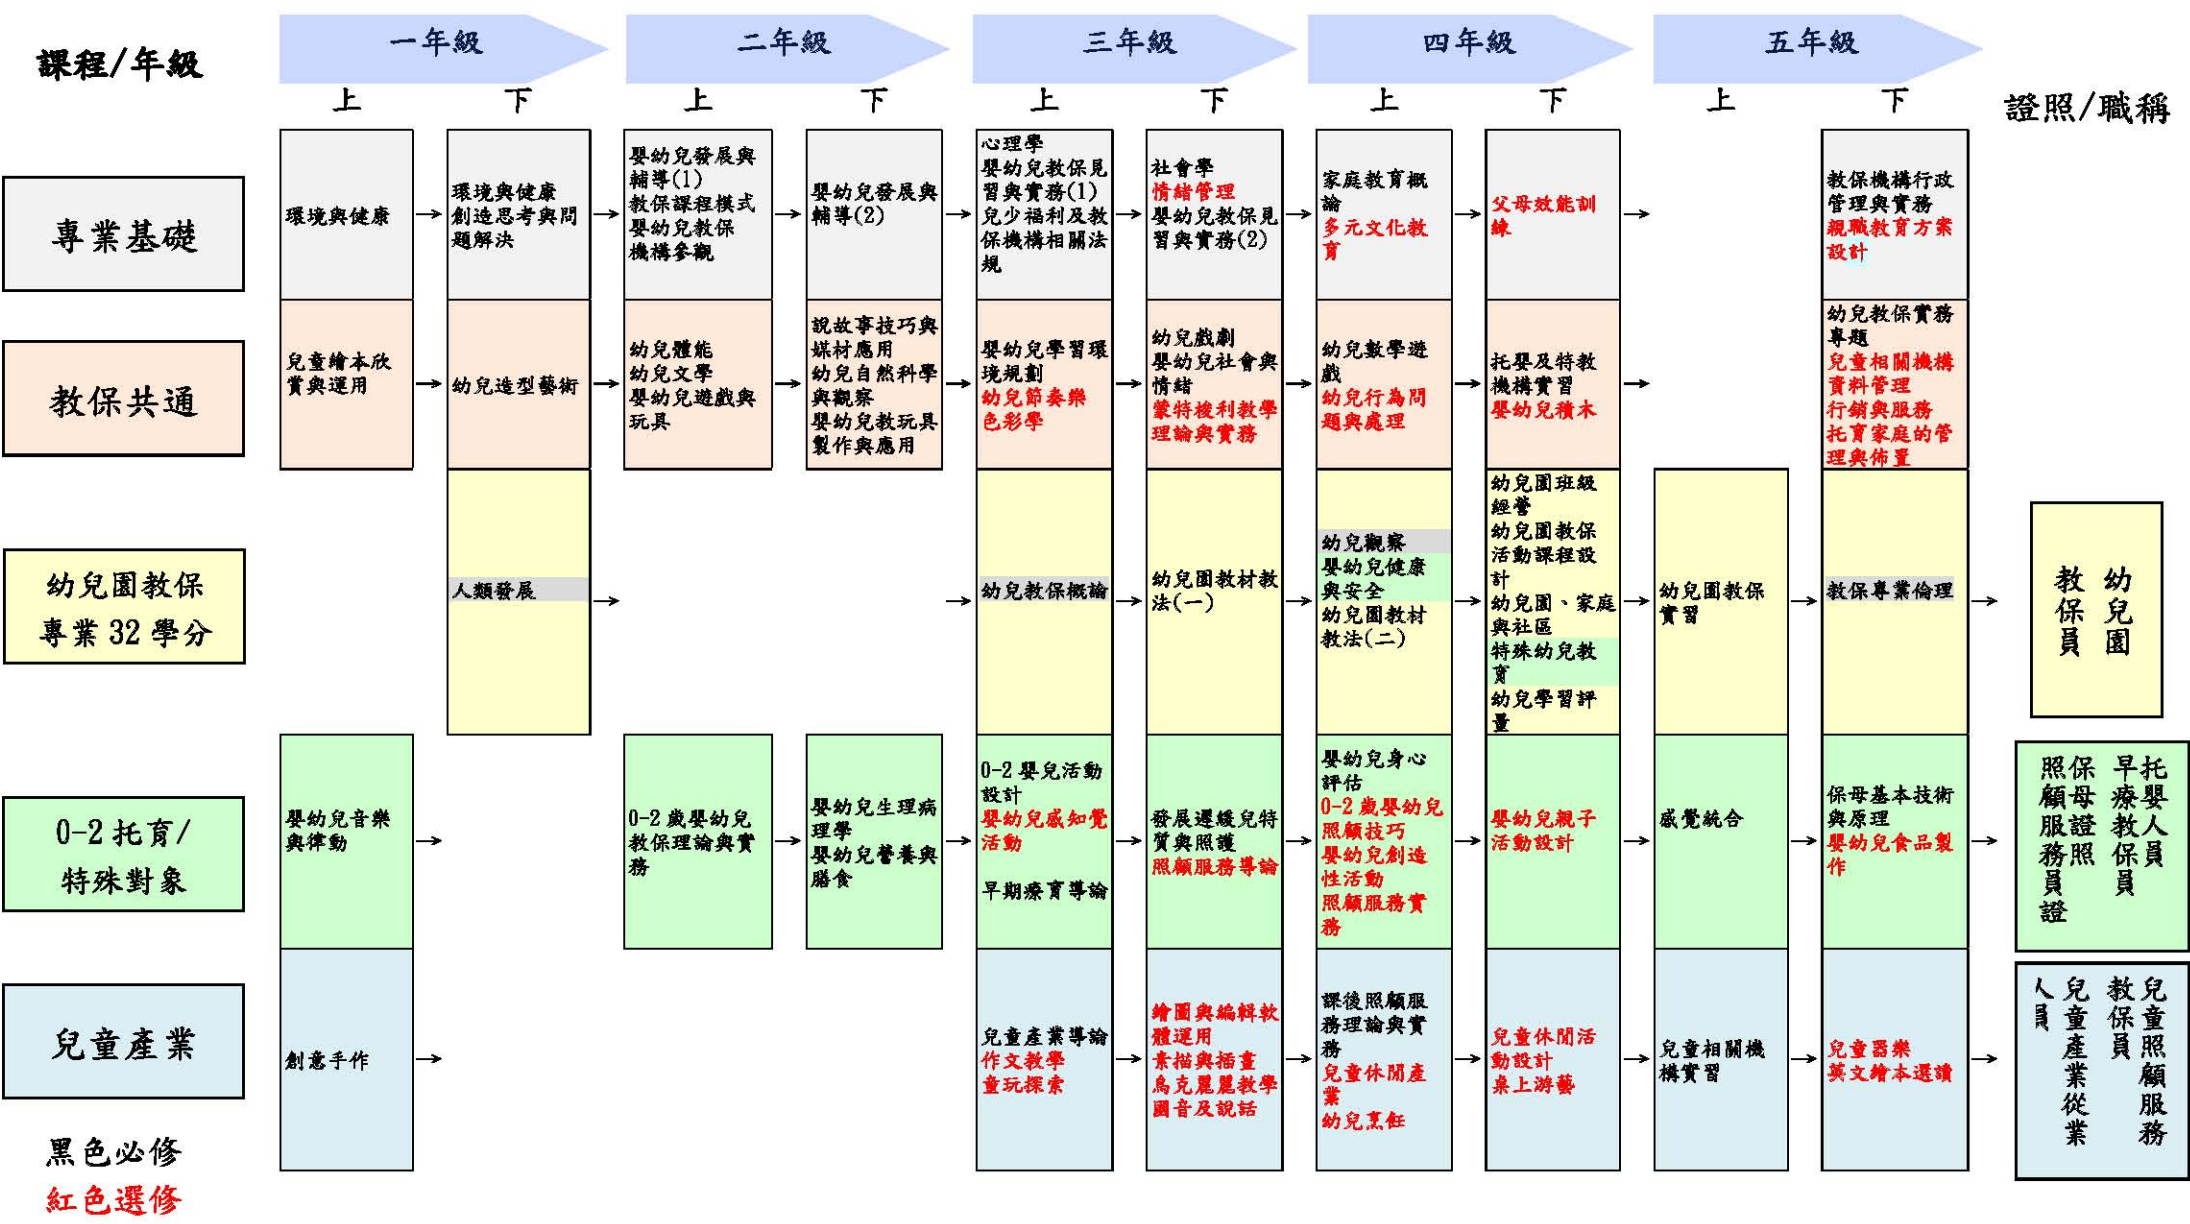

# 嬰幼兒保育科五專課程職業能階圖

102.10 版

黑色必修  
紅色選修