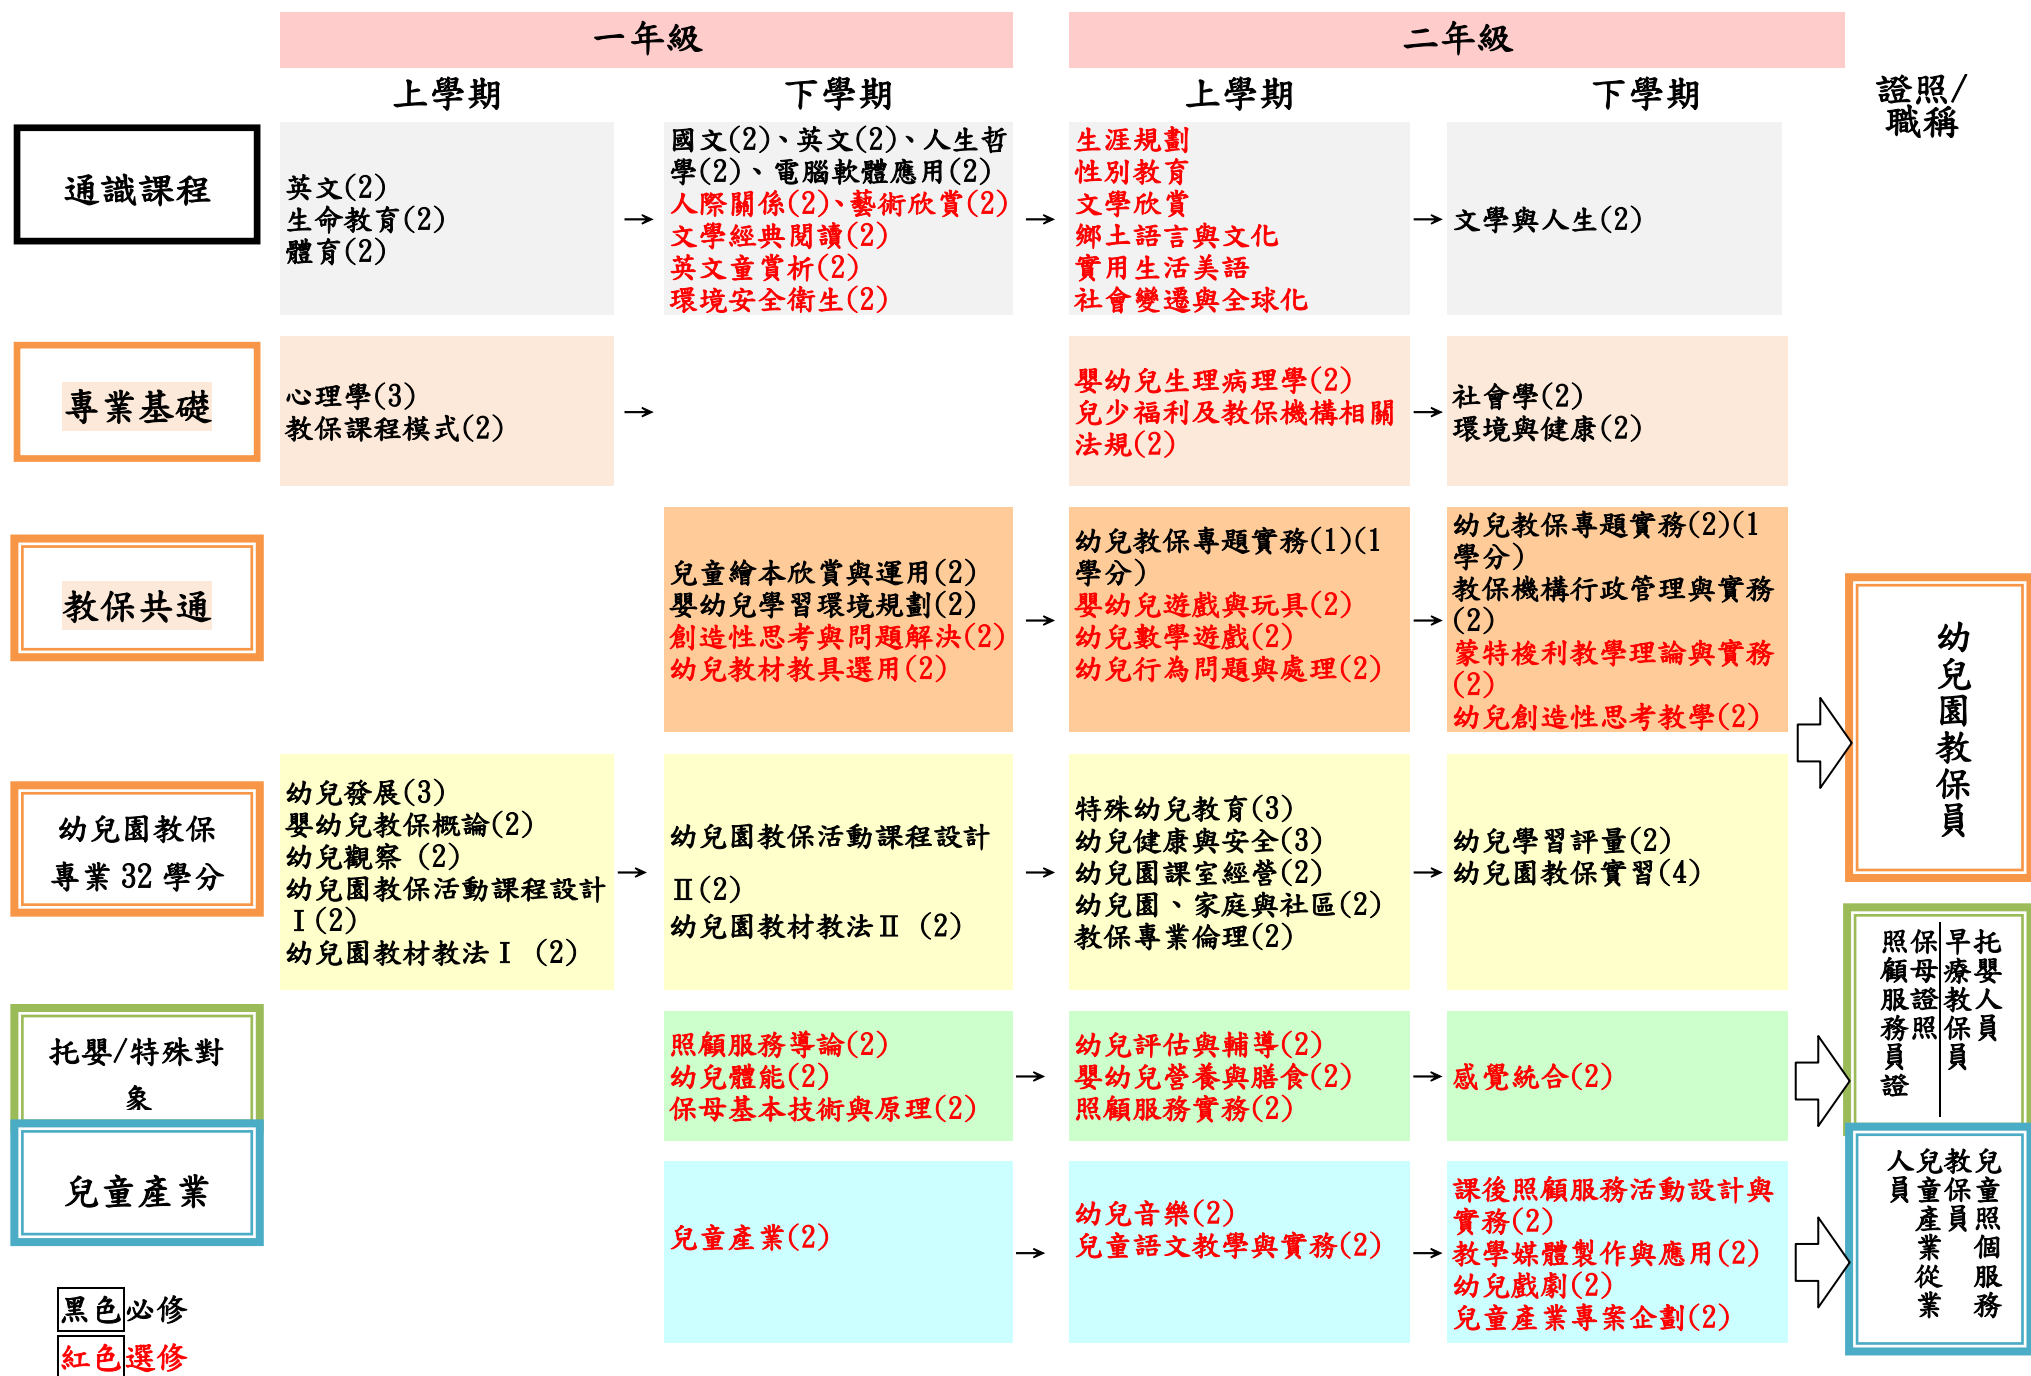

# 嬰幼兒保育科二專假日班課程職業能階圖(科能力指標)(適用 106 入學)

黑色 必修  
紅色 選修